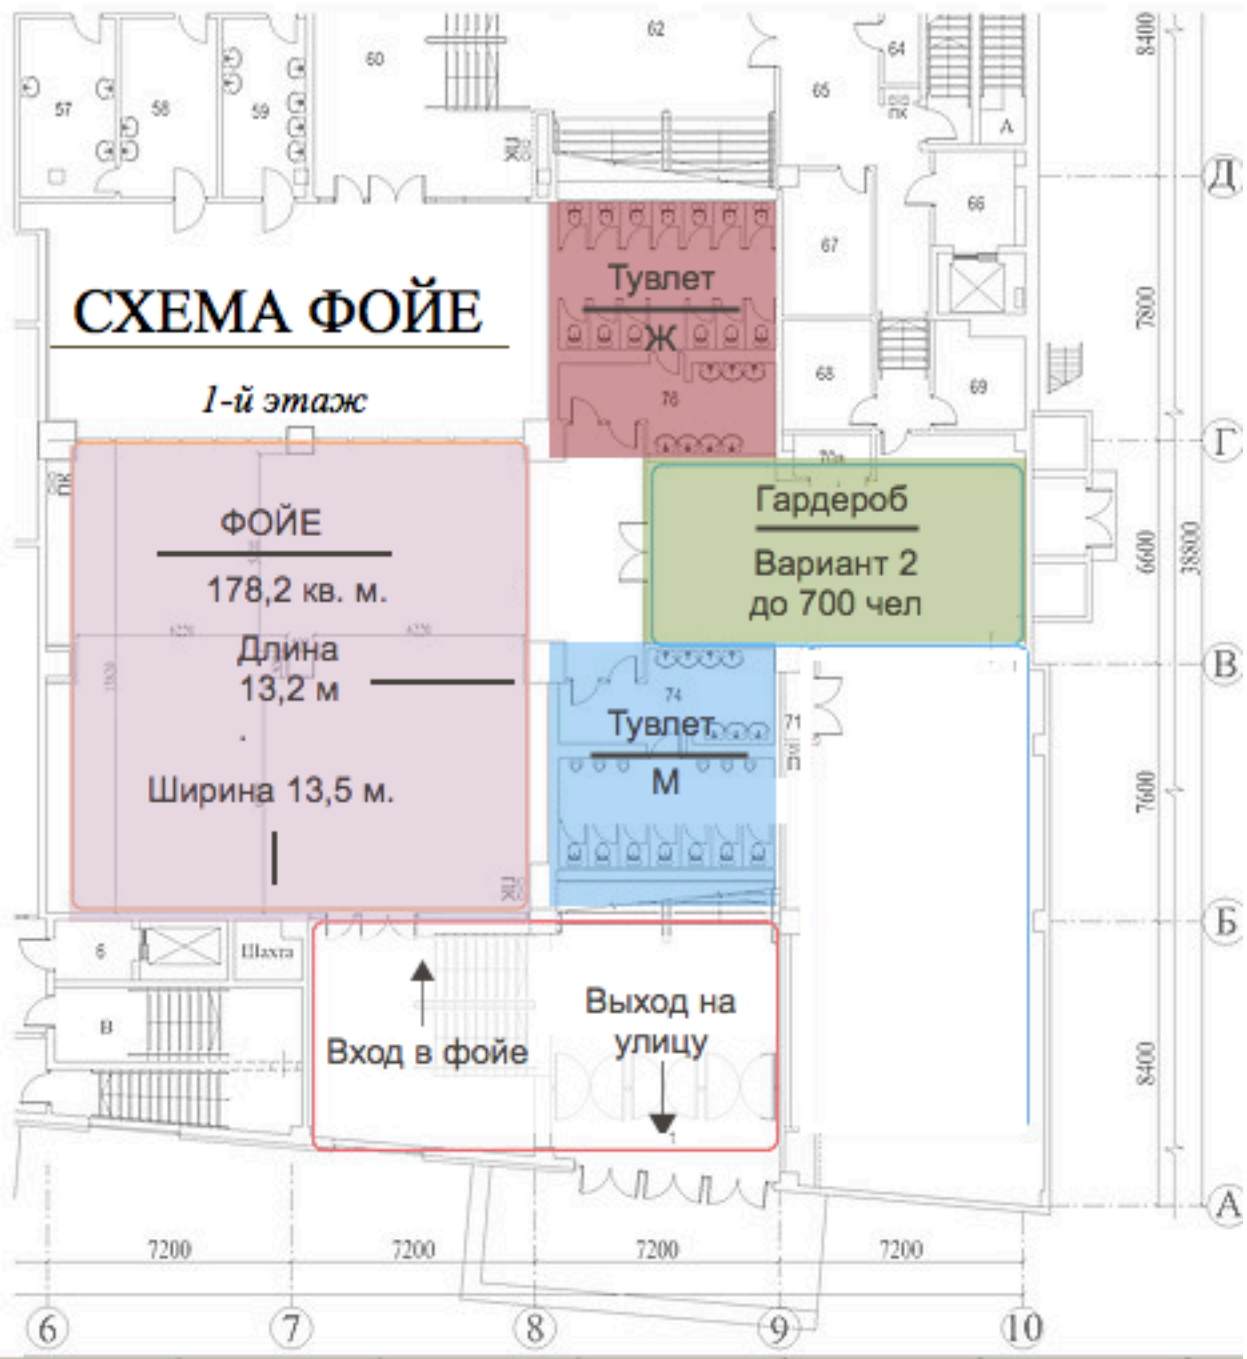

# СХЕМА ФОЙЕ

1-й этаж

ФОЙЕ  
178,2 кв. м.  
Длина  
13,2 м  
Ширина 13,5 м.

Туалет  
Ж

Гардероб  
Вариант 2  
до 700 чел

Туалет  
М

Вход в фойе

Выход на  
улицу

7200 7200 7200 7200

8400  
7800  
6600  
7600  
8400  
38800

6 7 8 9 10